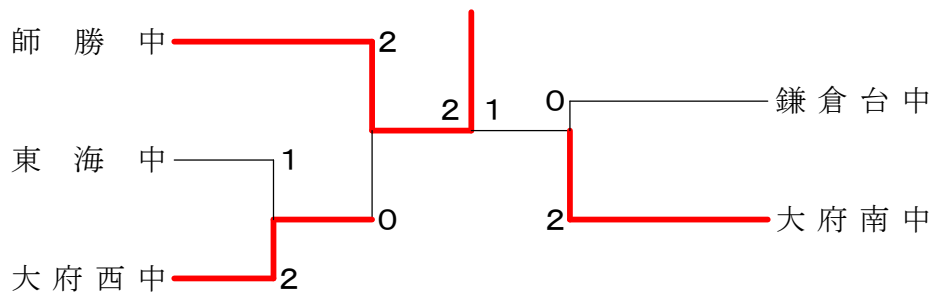

中学男子団体 Eブロック	大府南中学校	南山中学校	半田中学校	鷹来中学校	勝敗	順位
大府南中学校		○ 3-0 G 6-0 P 102-21	○ 3-0 G 6-0 P 102-31	○ 3-0 G 6-0 P 102-27	M 9-0 G 18-0 P 306-79	1
南山中学校	× 0-3 G 0-6 P 21-102		○ 2-1 G 4-4 P 125-100	× 1-2 G 2-4 P 77-86	M 3-6 G 6-14 P 223-288	3
半田中学校	× 0-3 G 0-6 P 31-102	× 1-2 G 4-4 P 100-125		× 0-3 G 1-6 P 82-111	M 1-8 G 5-16 P 213-338	4
鷹来中学校	× 0-3 G 0-6 P 27-102	○ 2-1 G 4-2 P 86-77	○ 3-0 G 6-1 P 111-82		M 5-4 G 10-9 P 224-261	2

中学男子団体 決勝トーナメント

中学女子団体 Aブロック	大府北中学校	松原中学校	南山中学校	勝敗	順位
大府北中学校		○ 2-1 G 4-2 P 85-51	○ 3-0 G 6-0 P 102-22	M 5-1 G 10-2 P 187-73	1
松原中学校	× 1-2 G 2-4 P 51-85		○ 2-1 G 4-2 P 91-71	M 3-3 G 6-6 P 142-156	2
南山中学校	× 0-3 G 0-6 P 22-102	× 1-2 G 2-4 P 71-91		M 1-5 G 2-10 P 93-193	3

中学女子団体 Bブロック	岩成台中学校	武豊中学校	鎌倉台中学校	勝敗	順位
岩成台中学校		○ 2-1 G 4-3 P 88-94	○ 2-1 G 4-2 P 83-62	M 4-2 G 8-5 P 171-156	1
武豊中学校	× 1-2 G 3-4 P 94-88		○ 3-0 G 6-2 P 129-85	M 4-2 G 9-6 P 223-173	2
鎌倉台中学校	× 1-2 G 2-4 P 62-83	× 0-3 G 2-6 P 85-129		M 1-5 G 4-10 P 147-212	3