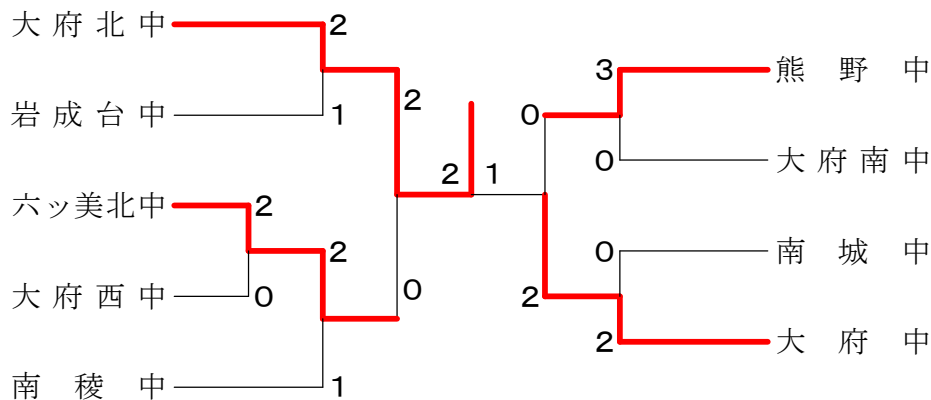

中学女子団体 Gブロック	大府南中学校	椋山女学園中学校	東部中学校	勝敗	順位
大府南中学校		○ 3-0 G 6-1 P 116-59	○ 2-1 G 4-2 P 82-62	M 5-1 G 10-3 P 198-121	1
椋山女学園中学校	× 0-3 G 1-6 P 59-116		× 1-2 G 2-4 P 68-93	M 1-5 G 3-10 P 127-209	3
東部中学校	× 1-2 G 2-4 P 62-82	○ 2-1 G 4-2 P 93-68		M 3-3 G 6-6 P 155-150	2

中学女子団体 Hブロック	南城中学校	猪高中学校	阿久比中学校	勝敗	順位
南城中学校		○ 2-1 G 4-2 P 96-67	○ 2-1 G 4-2 P 92-64	M 4-2 G 8-4 P 188-131	1
猪高中学校	× 1-2 G 2-4 P 67-96		○ 2-1 G 4-2 P 74-61	M 3-3 G 6-6 P 141-157	2
阿久比中学校	× 1-2 G 2-4 P 64-92	× 1-2 G 2-4 P 61-74		M 2-4 G 4-8 P 125-166	3

中学女子団体 Iブロック	大府中学校	乙川中学校	田光中学校	勝敗	順位
大府中学校		○ 3-0 G 6-0 P 102-31	○ 3-0 G 6-0 P 102-27	M 6-0 G 12-0 P 204-58	1
乙川中学校	× 0-3 G 0-6 P 31-102		× 0-3 G 1-6 P 89-106	M 0-6 G 1-12 P 120-208	3
田光中学校	× 0-3 G 0-6 P 27-102	○ 3-0 G 6-1 P 106-89		M 3-3 G 6-7 P 133-191	2

中学女子団体 決勝トーナメント