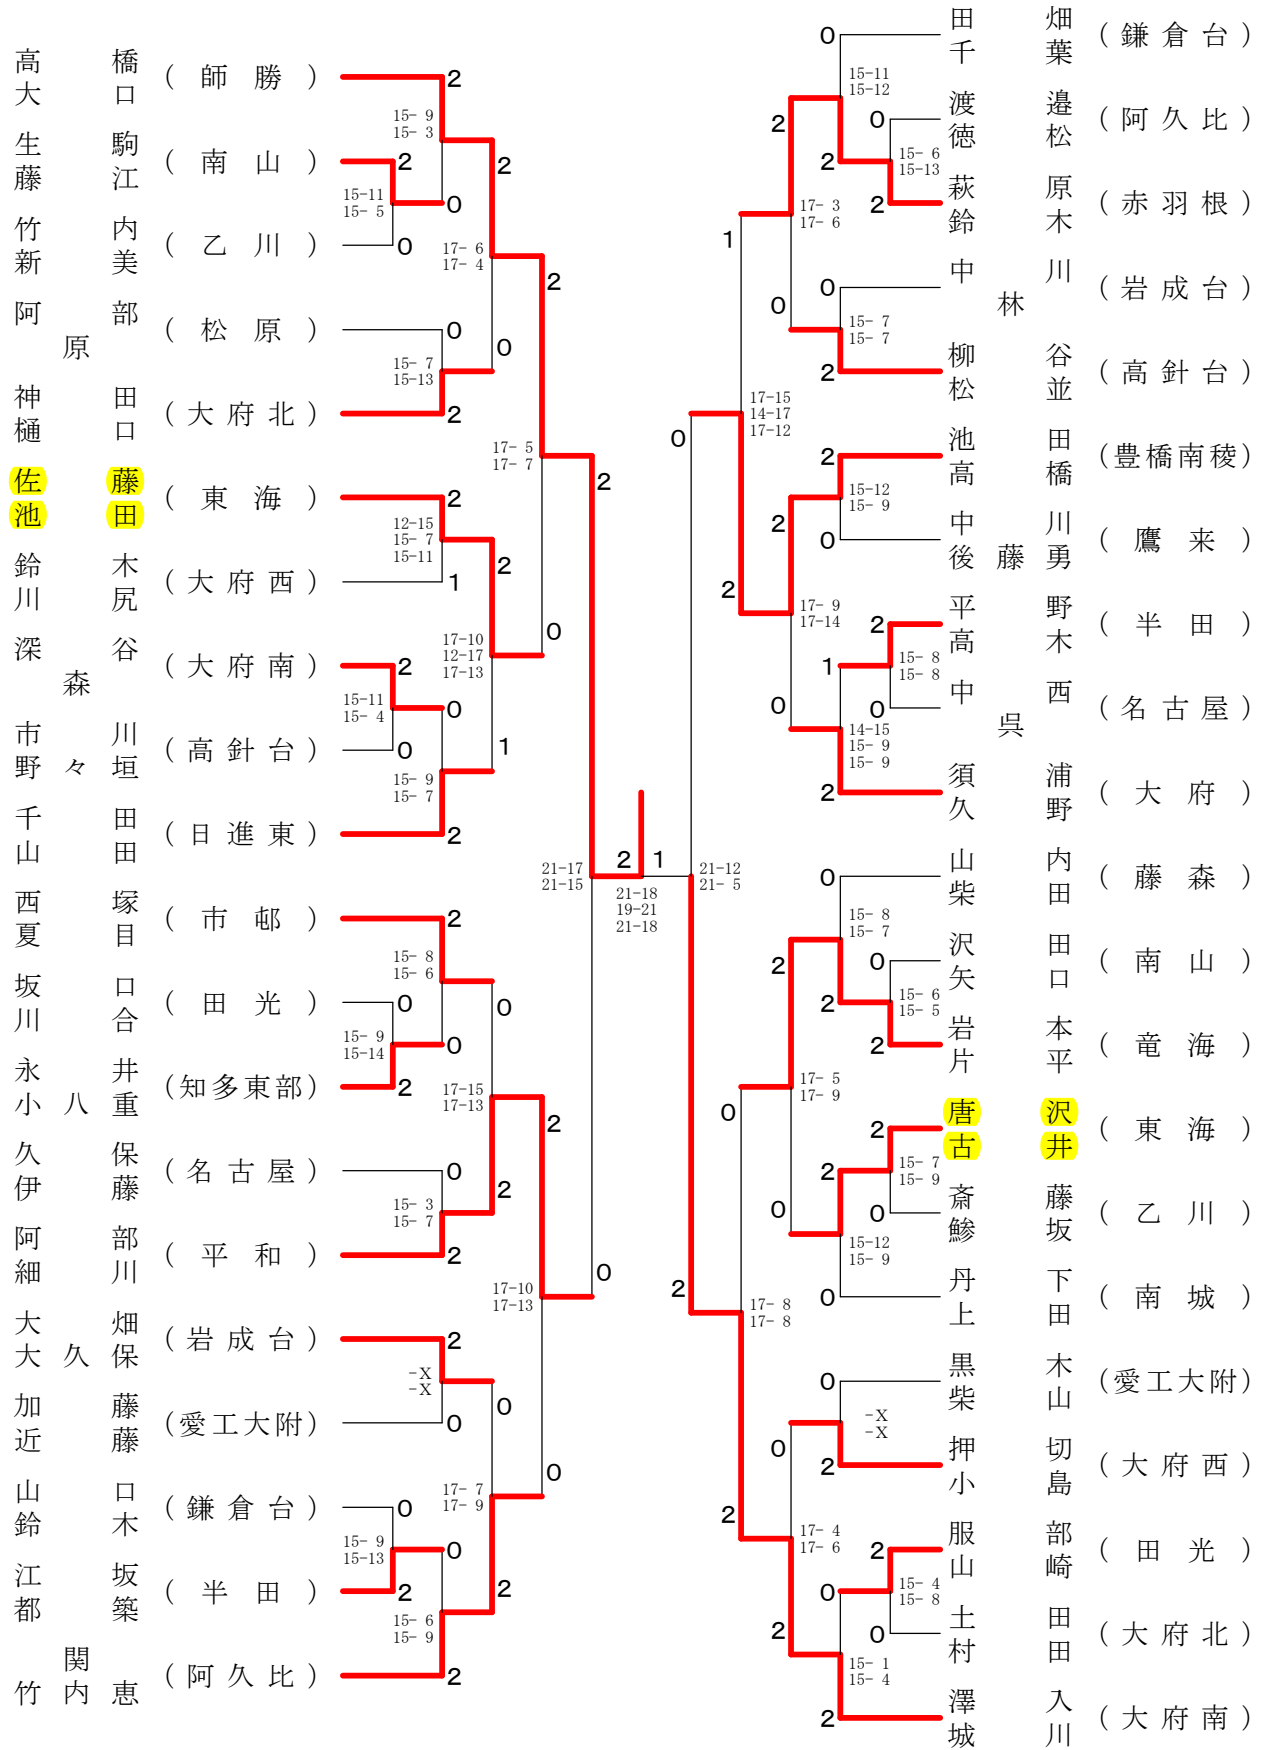

中学男子ダブルスー1

中学男子ダブルスー2

第37回愛知県中学生バドミントン大会

平成24年4月29・30日 大府市民体育館

中学男子シングルスー1

第37回愛知県中学生バドミントン大会

平成24年4月29・30日 大府市民体育館

中学男子シングルスー2