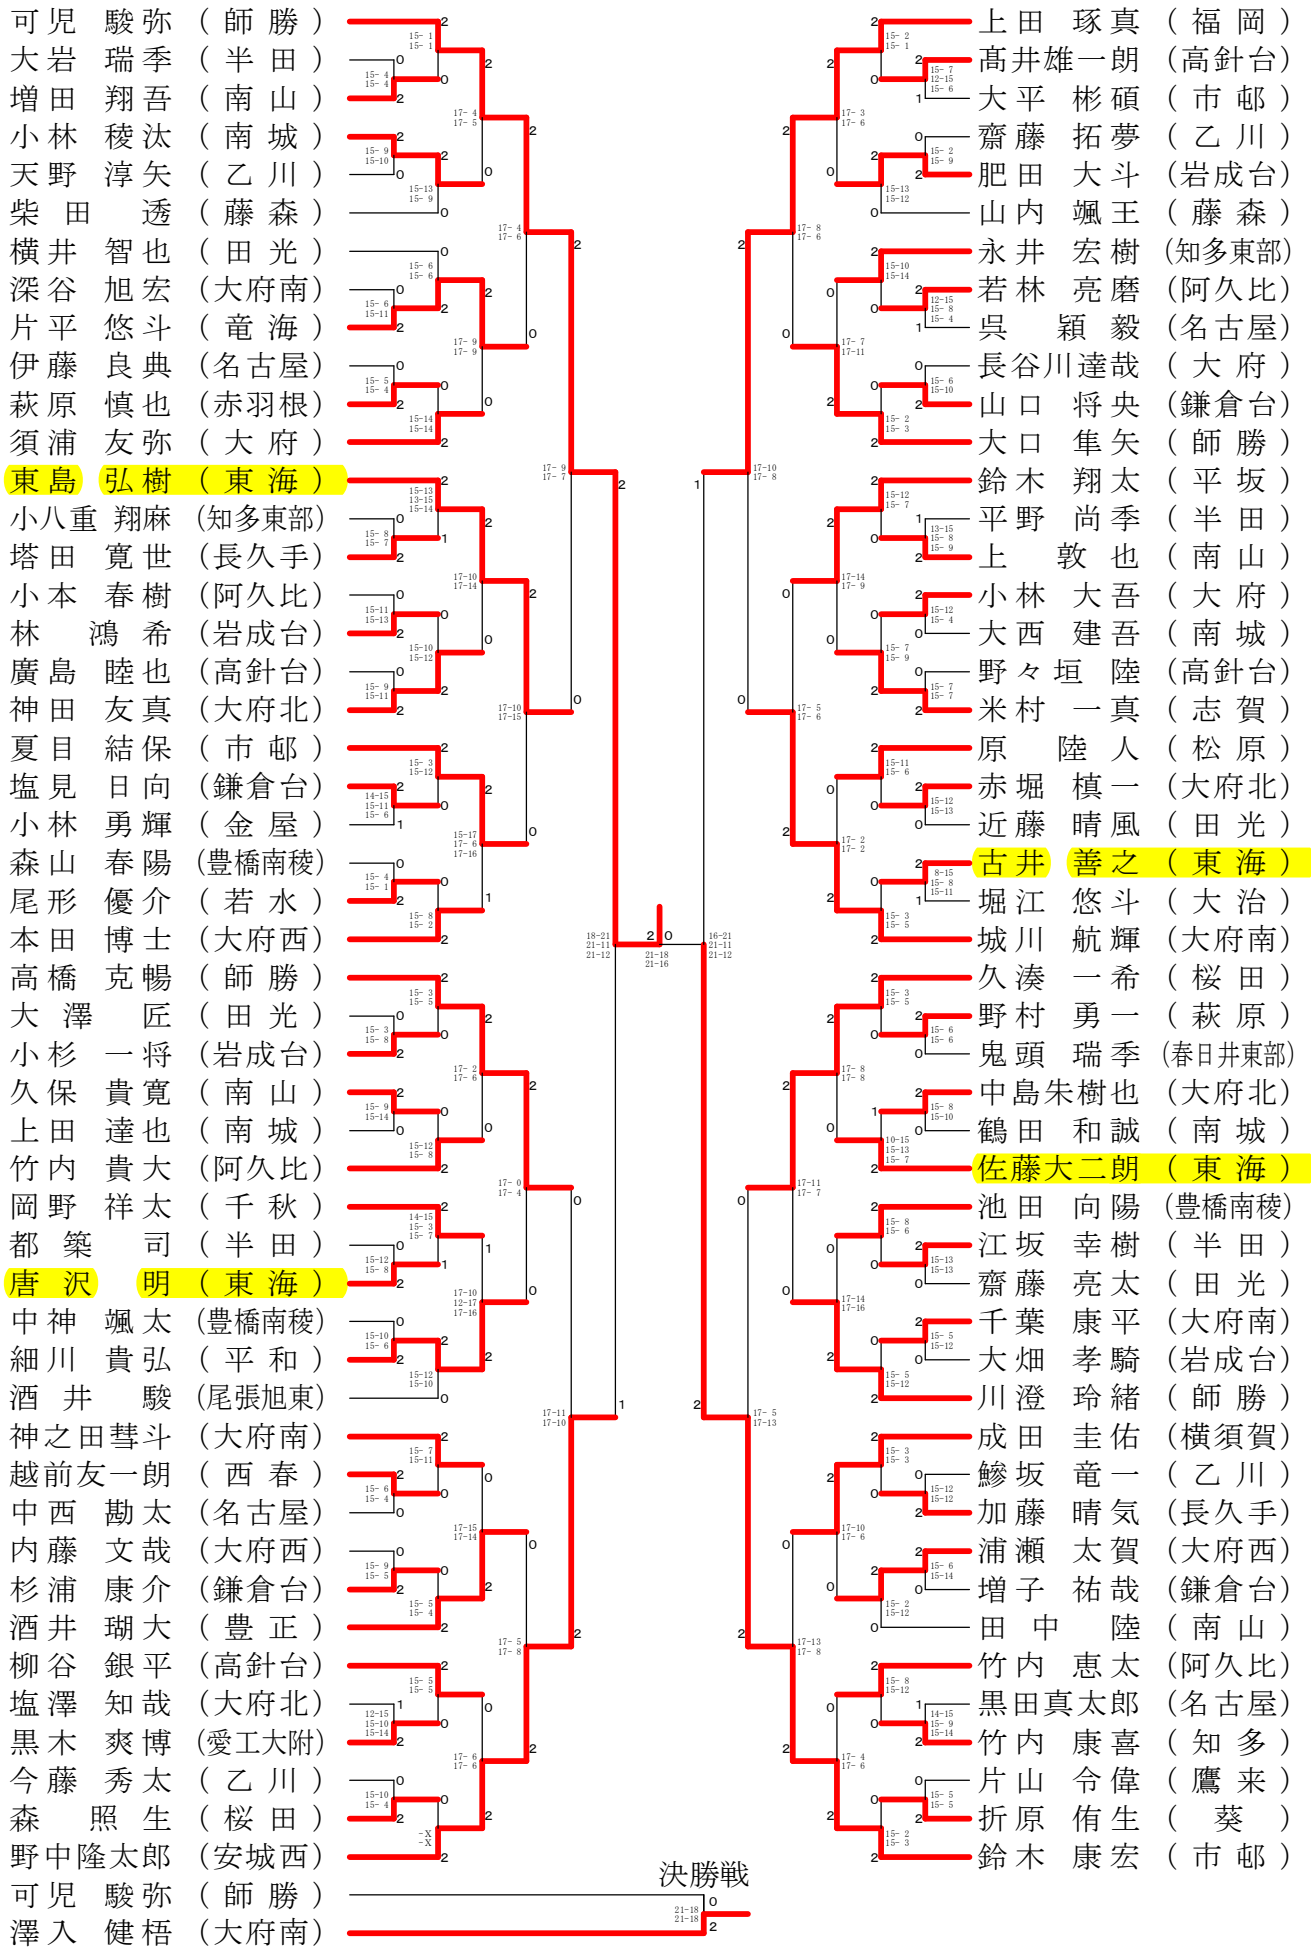

中学男子ダブルスー1

中学男子ダブルスー2

第37回愛知県中学生バドミントン大会

平成24年4月29・30日 大府市民体育館

中学男子シングルスー1

第37回愛知県中学生バドミントン大会

平成24年4月29・30日 大府市民体育館

中学男子シングルスー2