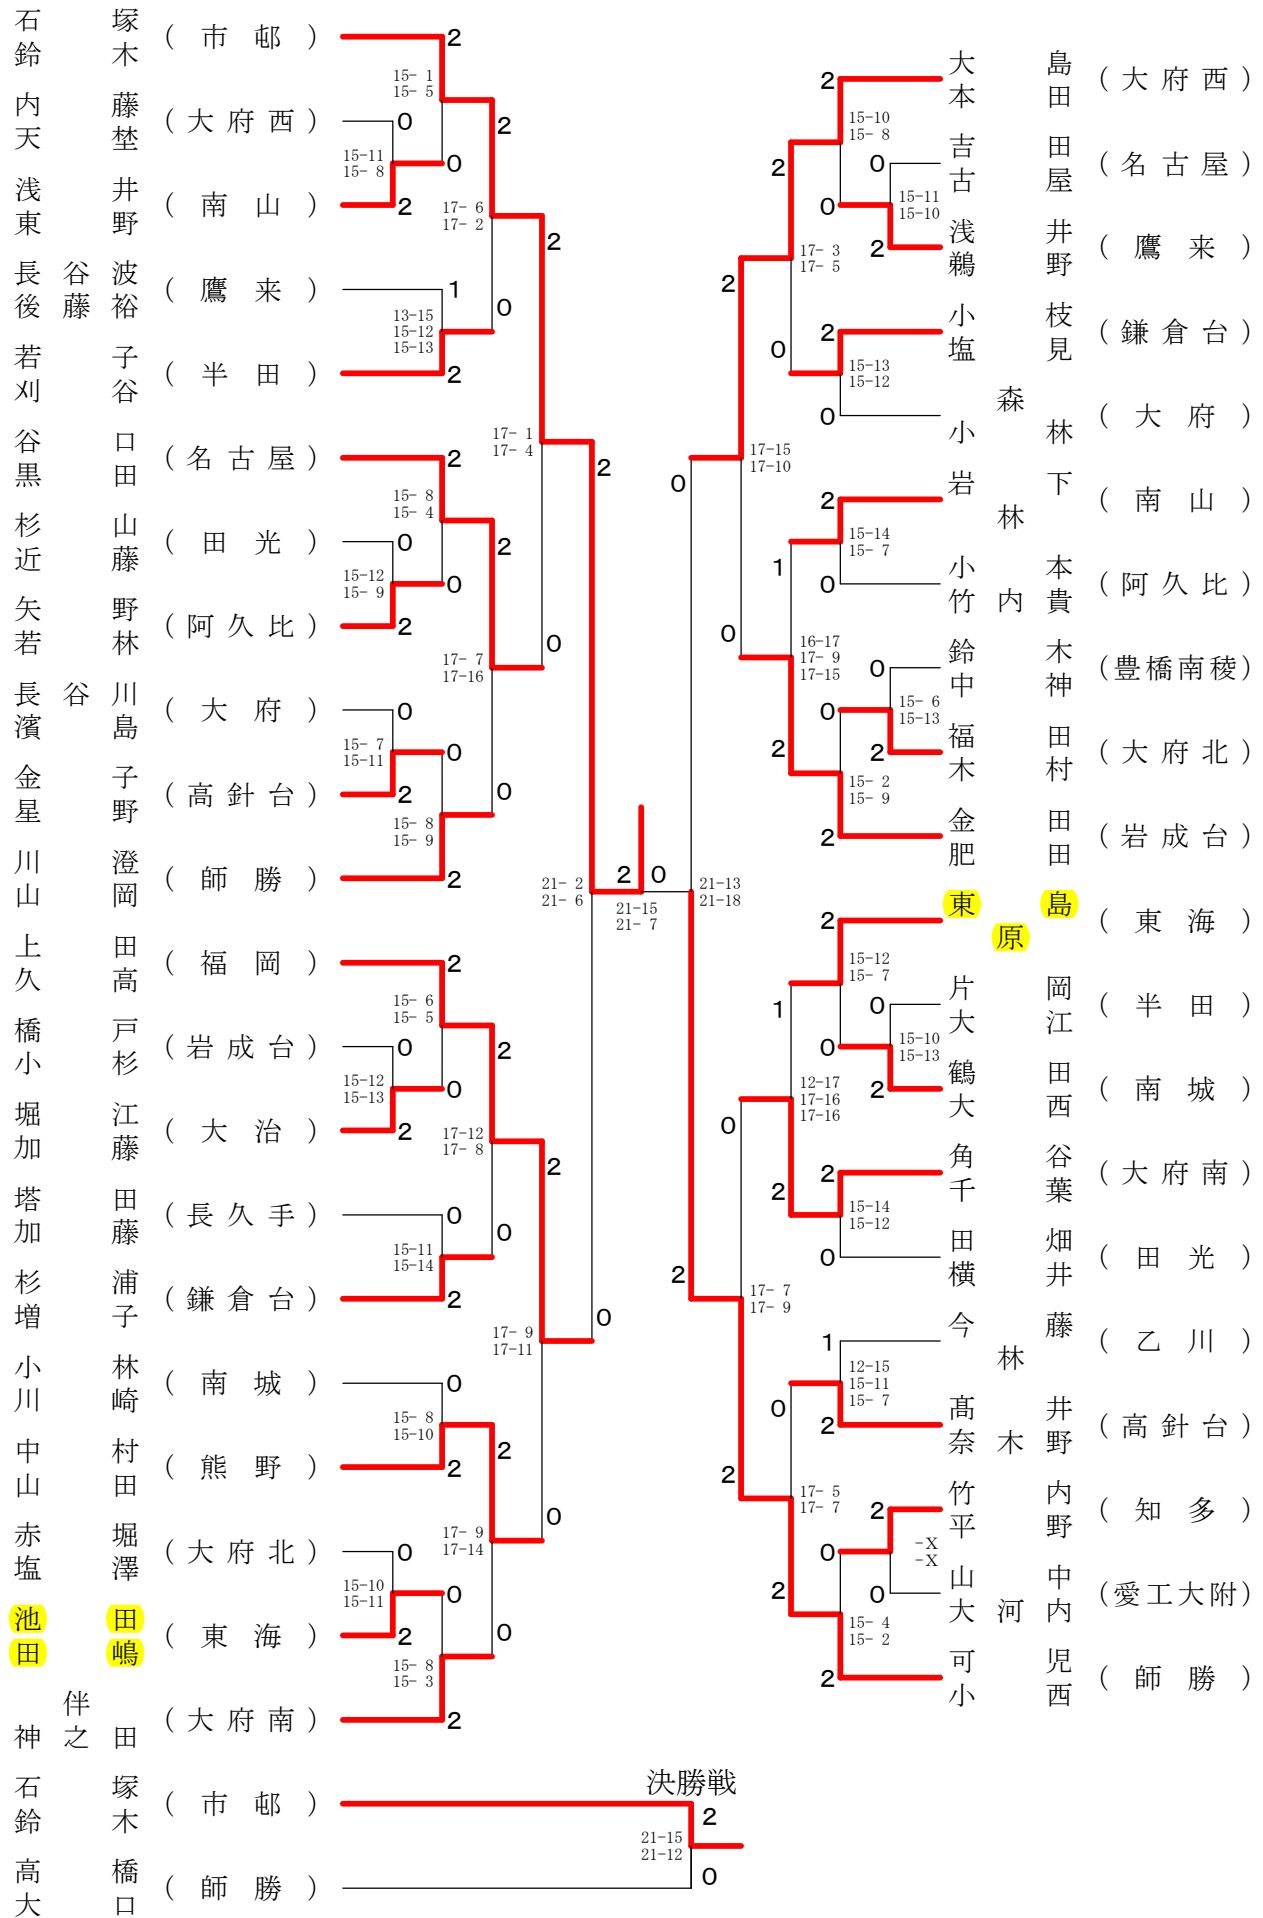

中学男子ダブルスー1

中学男子ダブルスー2

第37回愛知県中学生バドミントン大会

平成24年4月29・30日 大府市民体育館

中学男子シングルスー1

第37回愛知県中学生バドミントン大会

平成24年4月29・30日 大府市民体育館

中学男子シングルスー2