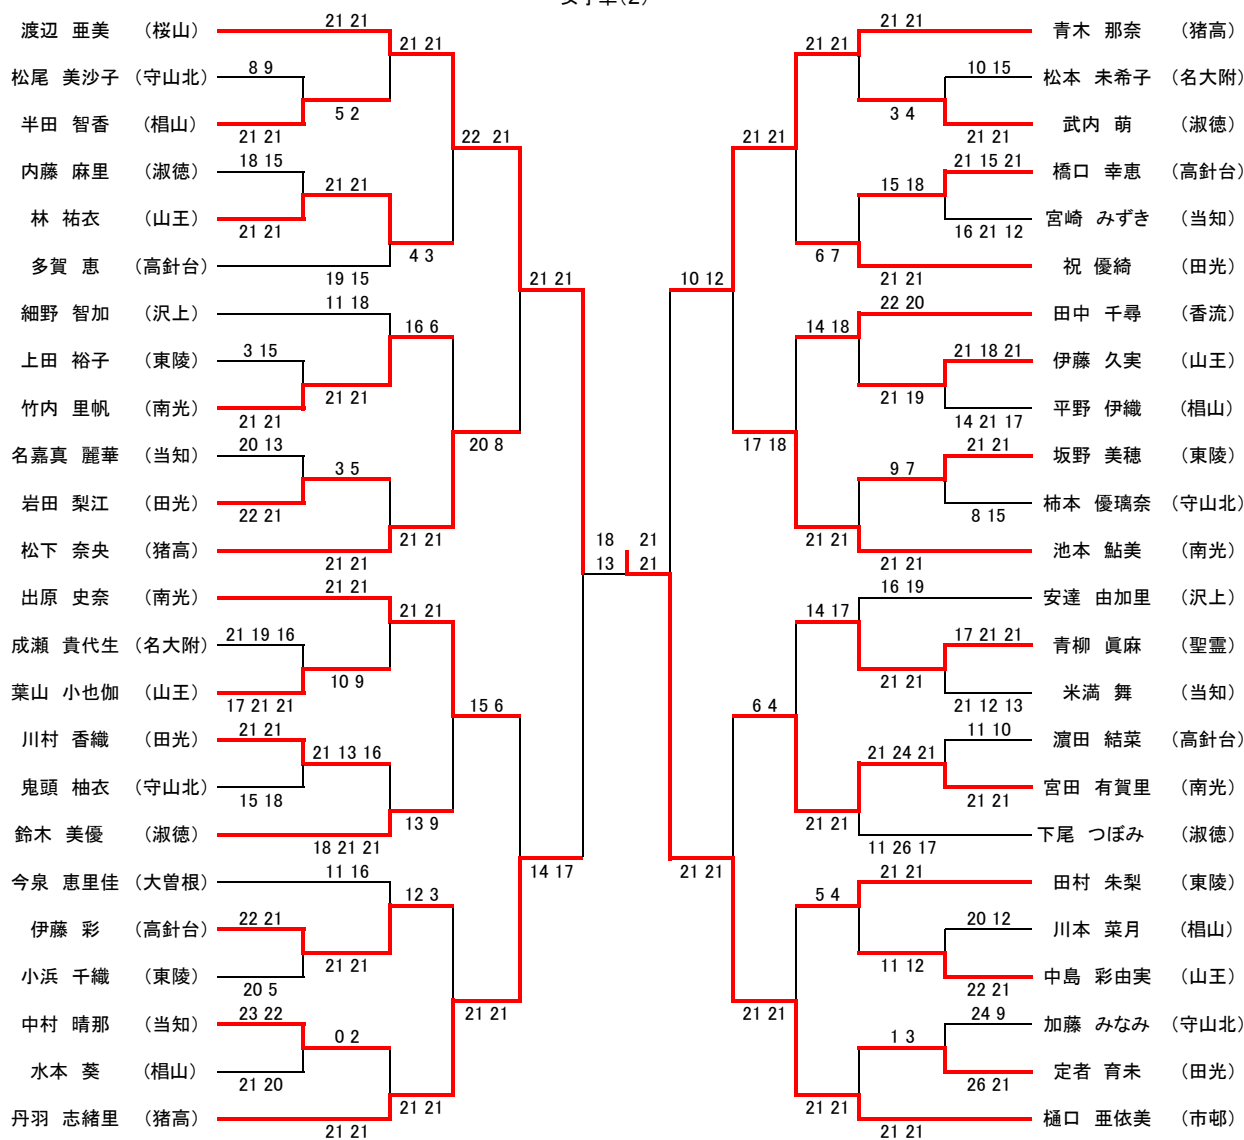

### 男子学校对抗戦

男子単

1年男子単

女子単(1)

女子単(2)

女子複