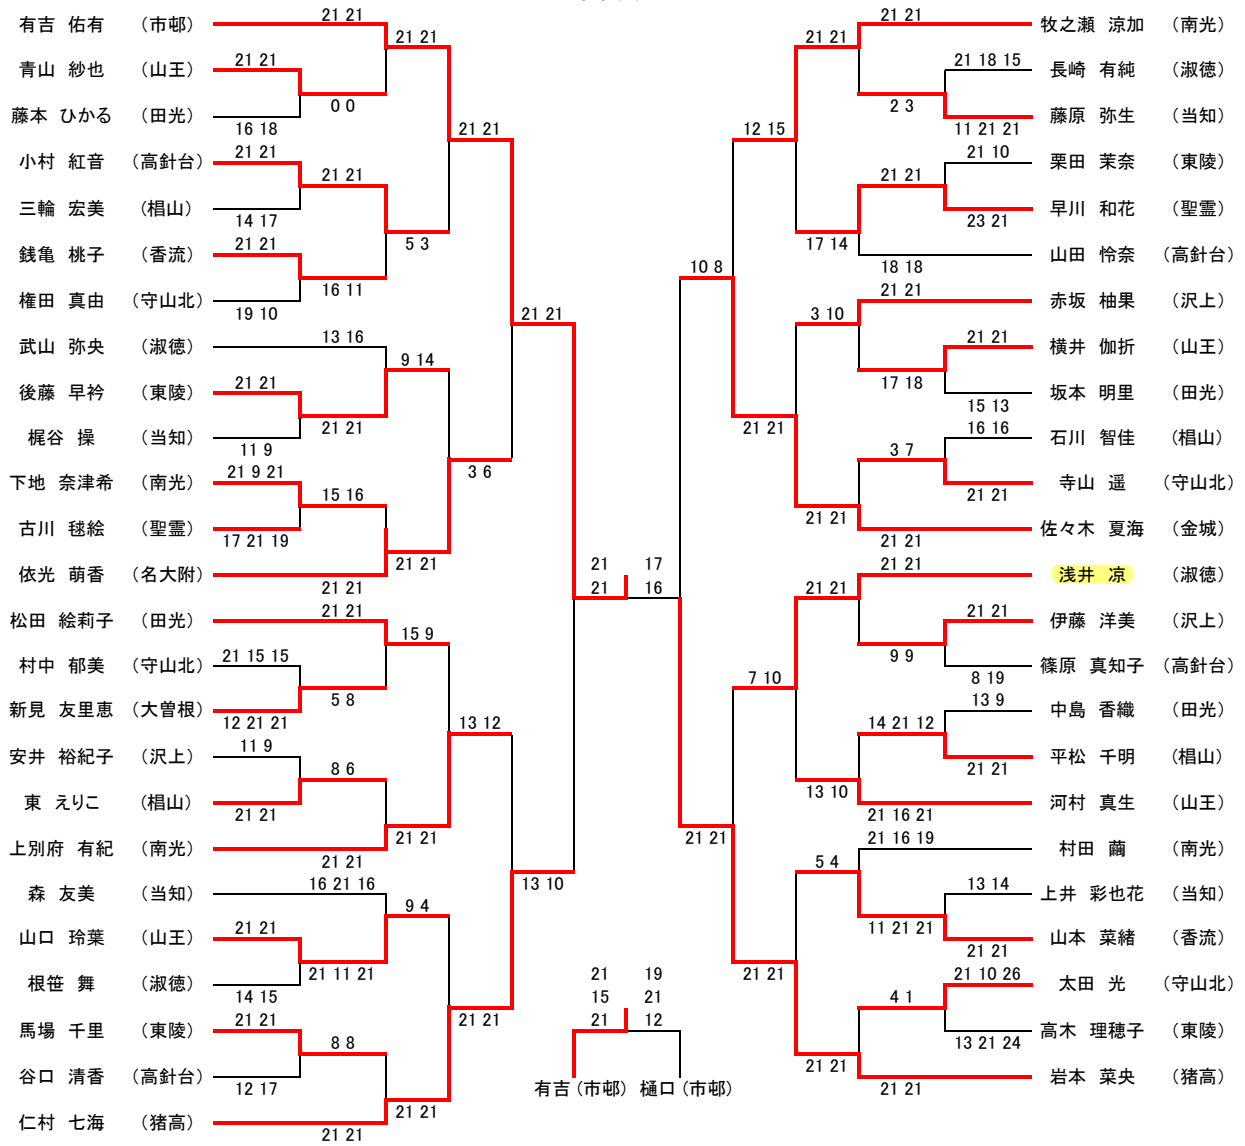

### 男子学校对抗戦

男子単

1年男子単

女子単(1)

女子単(2)

女子複